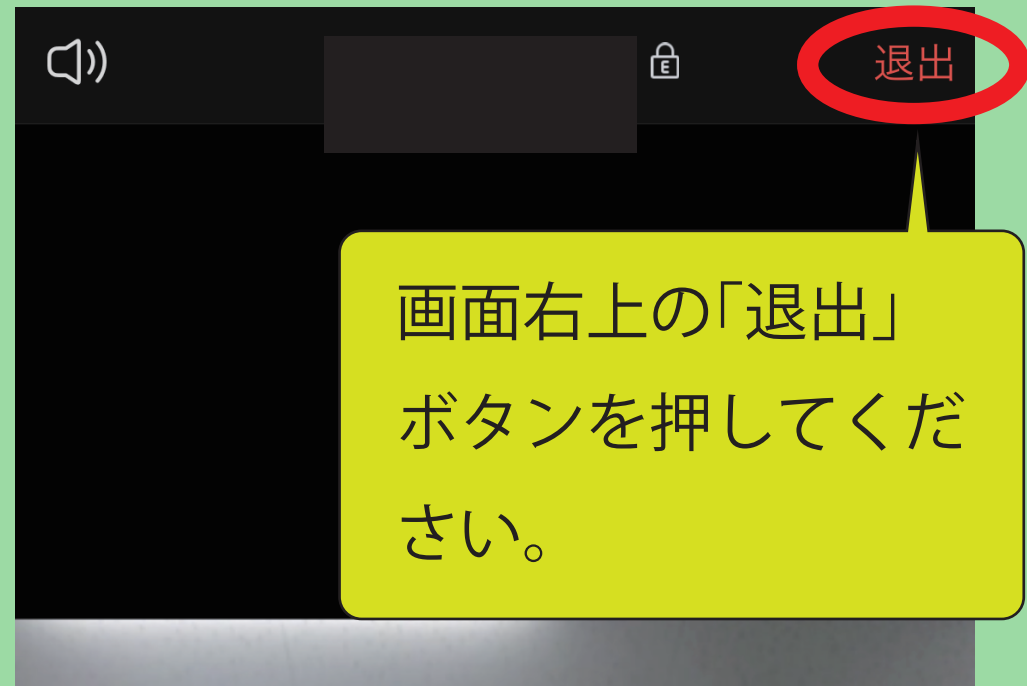

入室するとき

ミーティングのホストは間もなくミーティングへの参加を許可します、もうしばらくお待ちください

立志館 [] のパーソナルミーティングルーム

先生が入室の許可を出すので、それまで待っていてください。

退室するとき

※次の授業の教室が変わる場合は、1度退室してから、もう一度QRコード読んで入室してください。